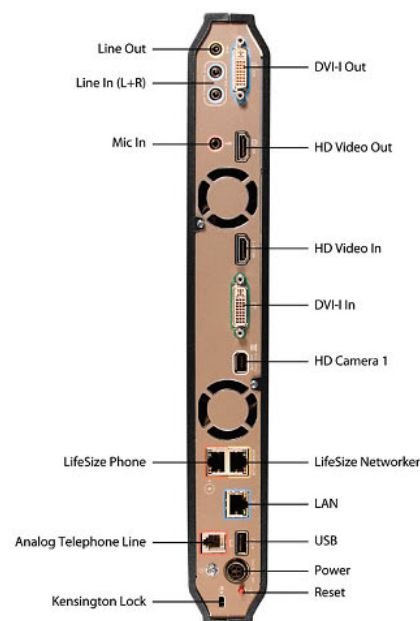

Справочник и адресная книга

До 1000 локальных записей в справочнике
Возможности Сохранить, Отключить, Удалить, Повторный набор
Указание пропущенных звонков
Автоматическое обнаружение просмотра справочника (патент заявлен)
Поддержка LDAP/соответствие H.350
Поддержка Meetings Directory

Встроенный сервер многоочесной конференции

Full HD CP MCU с количеством участников до 4
Режим 720p60/720p30/1080p30 CP до 4-х участников
Поддержка преобразования одного кода в другой
Virtual Multiway осуществляет визуальный контроль участников (патент заявлен)
Multipoint H.239, доступна каждому из участников
Возможность отключения multipoint

Управление системой

Установка через веб-интерфейс, управление SNMP
Возможность резервирования и восстановления
Моментальные снимки JPEG с помощью веб-интерфейса

Электропитание

Питание переменным током 100-240 В, 50-60 Гц, 2,5А через внешний источник питания

Условия эксплуатации

Рабочая температура: От 0°C (32°F) до 40°C (104°F)
Рабочая влажность: От 15% до 85%, без конденсации
Температура хранения: От -20°C (-4°F) до 60°C (140°F)
Влажность при хранении: От 10% до 90%, без конденсации

Размеры кодека

Ширина 373.9 мм (14.72")
Глубина: 225 мм (8.86")
Высота : 48.3 мм (1.9")
Вес : 2.17 кг (4.78 унций)

Номер модели

LifeSize Team 220 = LFZ-015

КОМПАНИЯ ИМАГ
СИСТЕМНАЯ ДИСТРИБУЦИЯ

КОМПАНИЯ ИМАГ
ТЕЛ.: (495) 9270257
ФАКС: (495) 6400957
info@emag.ru, www.emag.ru